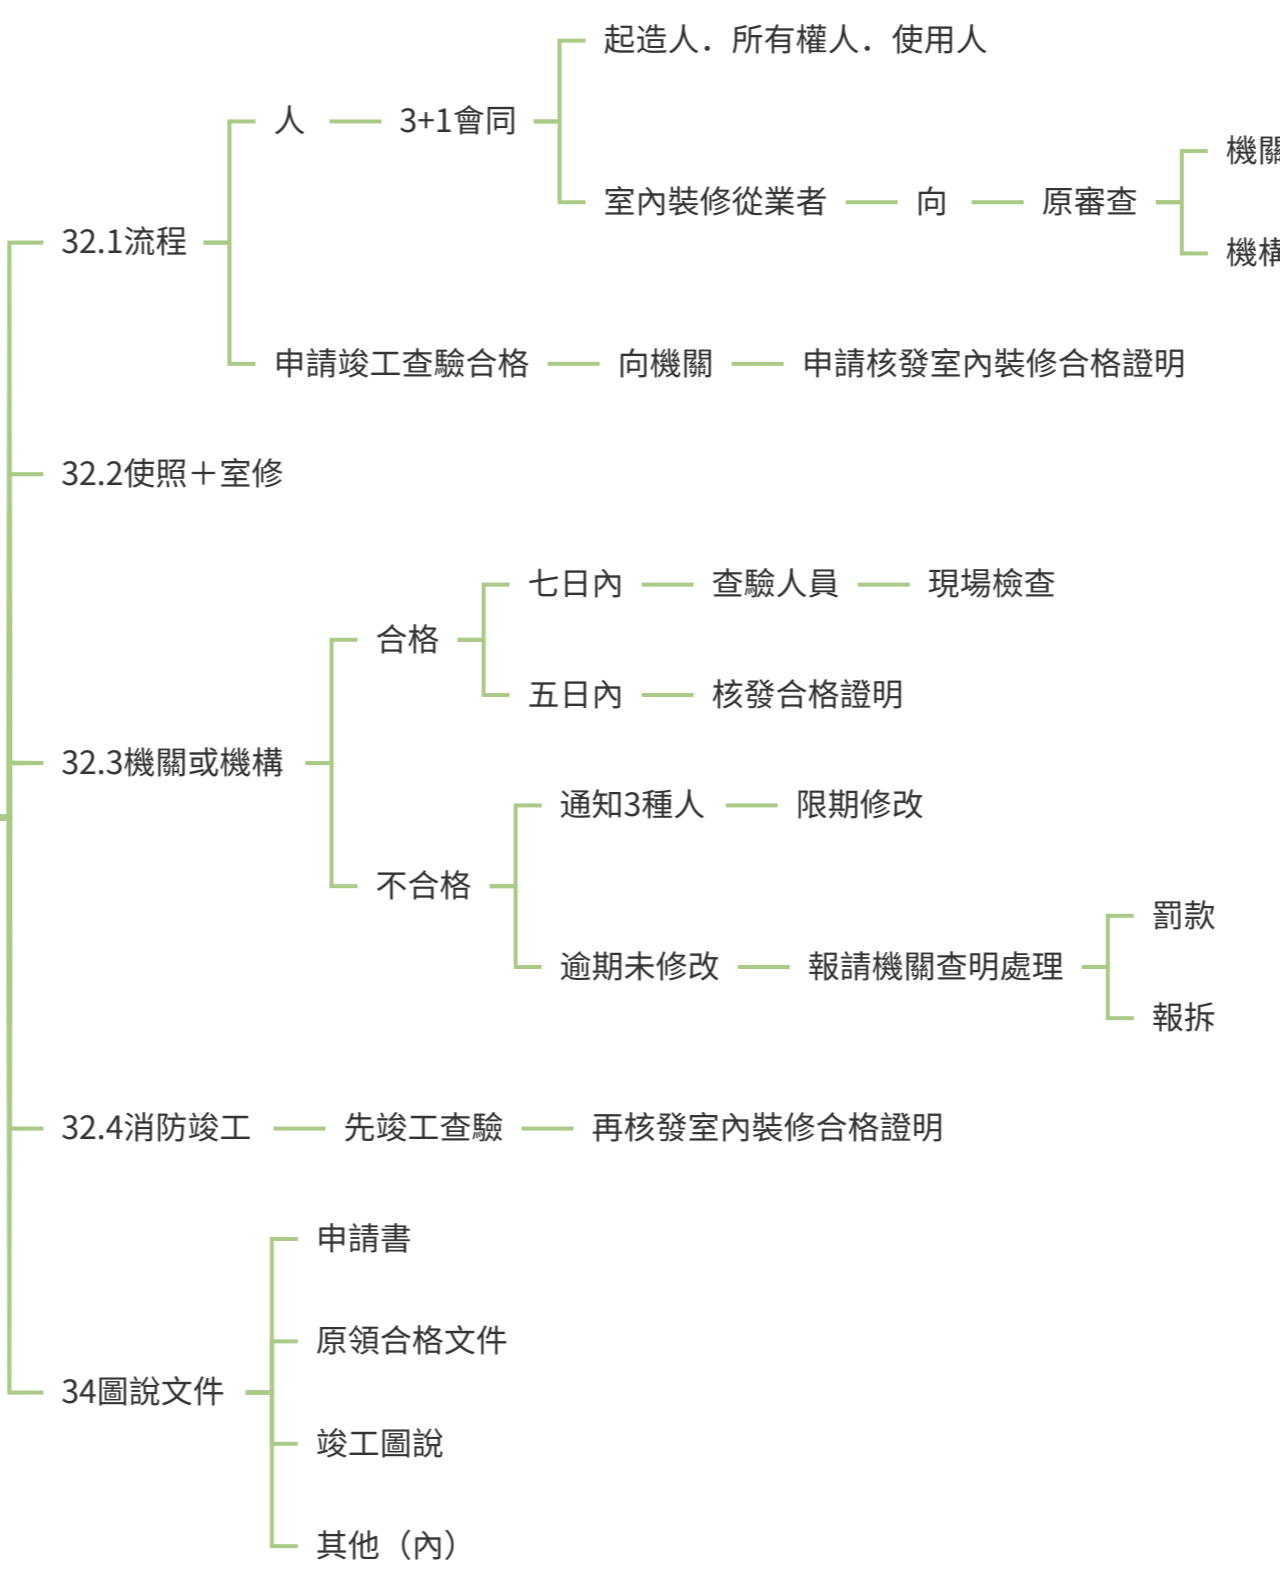

室內裝修管理辦法 (流程)

圖說審核

好像是同一人?

竣工查驗

33 簡易室裝