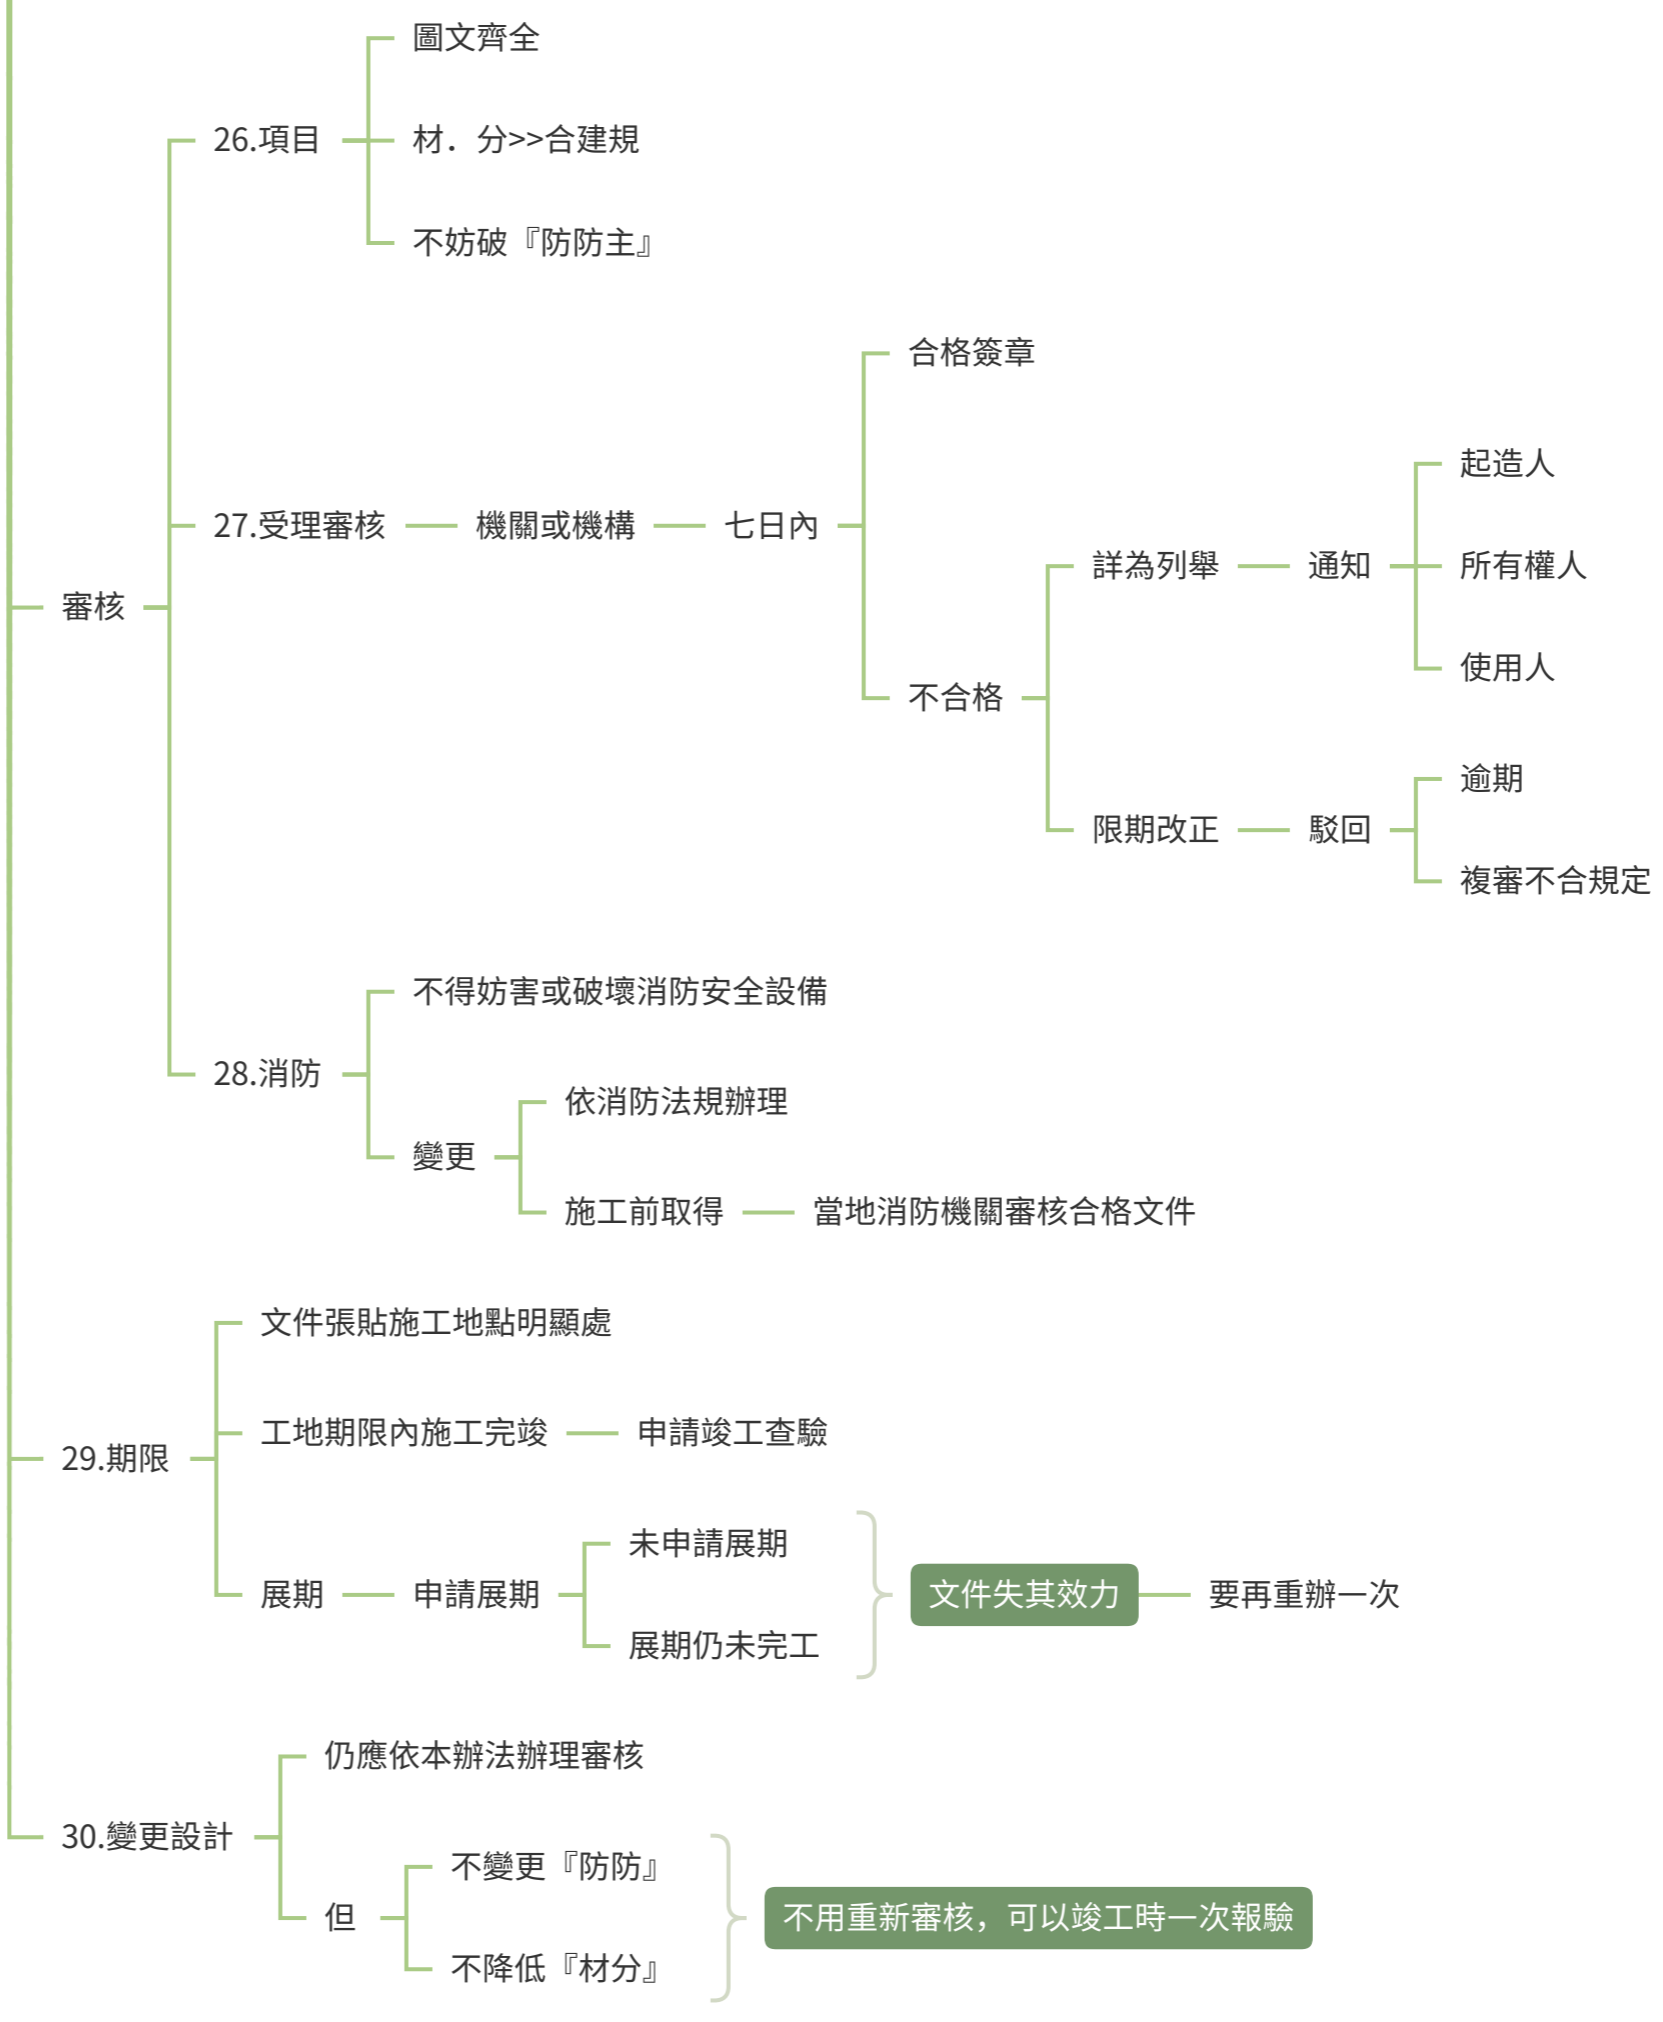

室內裝修管理辦法 (流程)

圖說審核

好像是同一人?

竣工查驗

33 簡易室裝